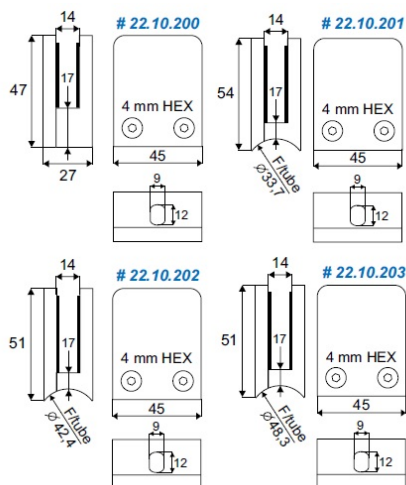

PRODUCT SHEET

Description:

Glass Clamp "Square" 45x51x27mm, SS304-Brushed, ø42,4mm Tube, 6-10,76mm Glass Thickness, No Safety Pin & No Cushions

Item number:

22.10.202-9

Units	Box	Carton	HS Code	Barcode
Pcs.	50	100	8302419000	
				5704866083218

MODEL „SQUARE“	Glass thickness	Glass Type	Cushion mm	Item numbers
	6	mono	4 + 5	22.10.207 + 22.10.208
	6,76	Lam.	4 + 4	22.10.207 + 22.10.207
	8	mono	3 + 4	22.10.208 + 22.10.207
	8,76	Lam.	3 + 3	22.10.208 + 22.10.206
	10	mono	2 + 3	22.10.205 + 22.10.206
	10,76	Lam.	2 + 2	22.10.205 + 22.10.205